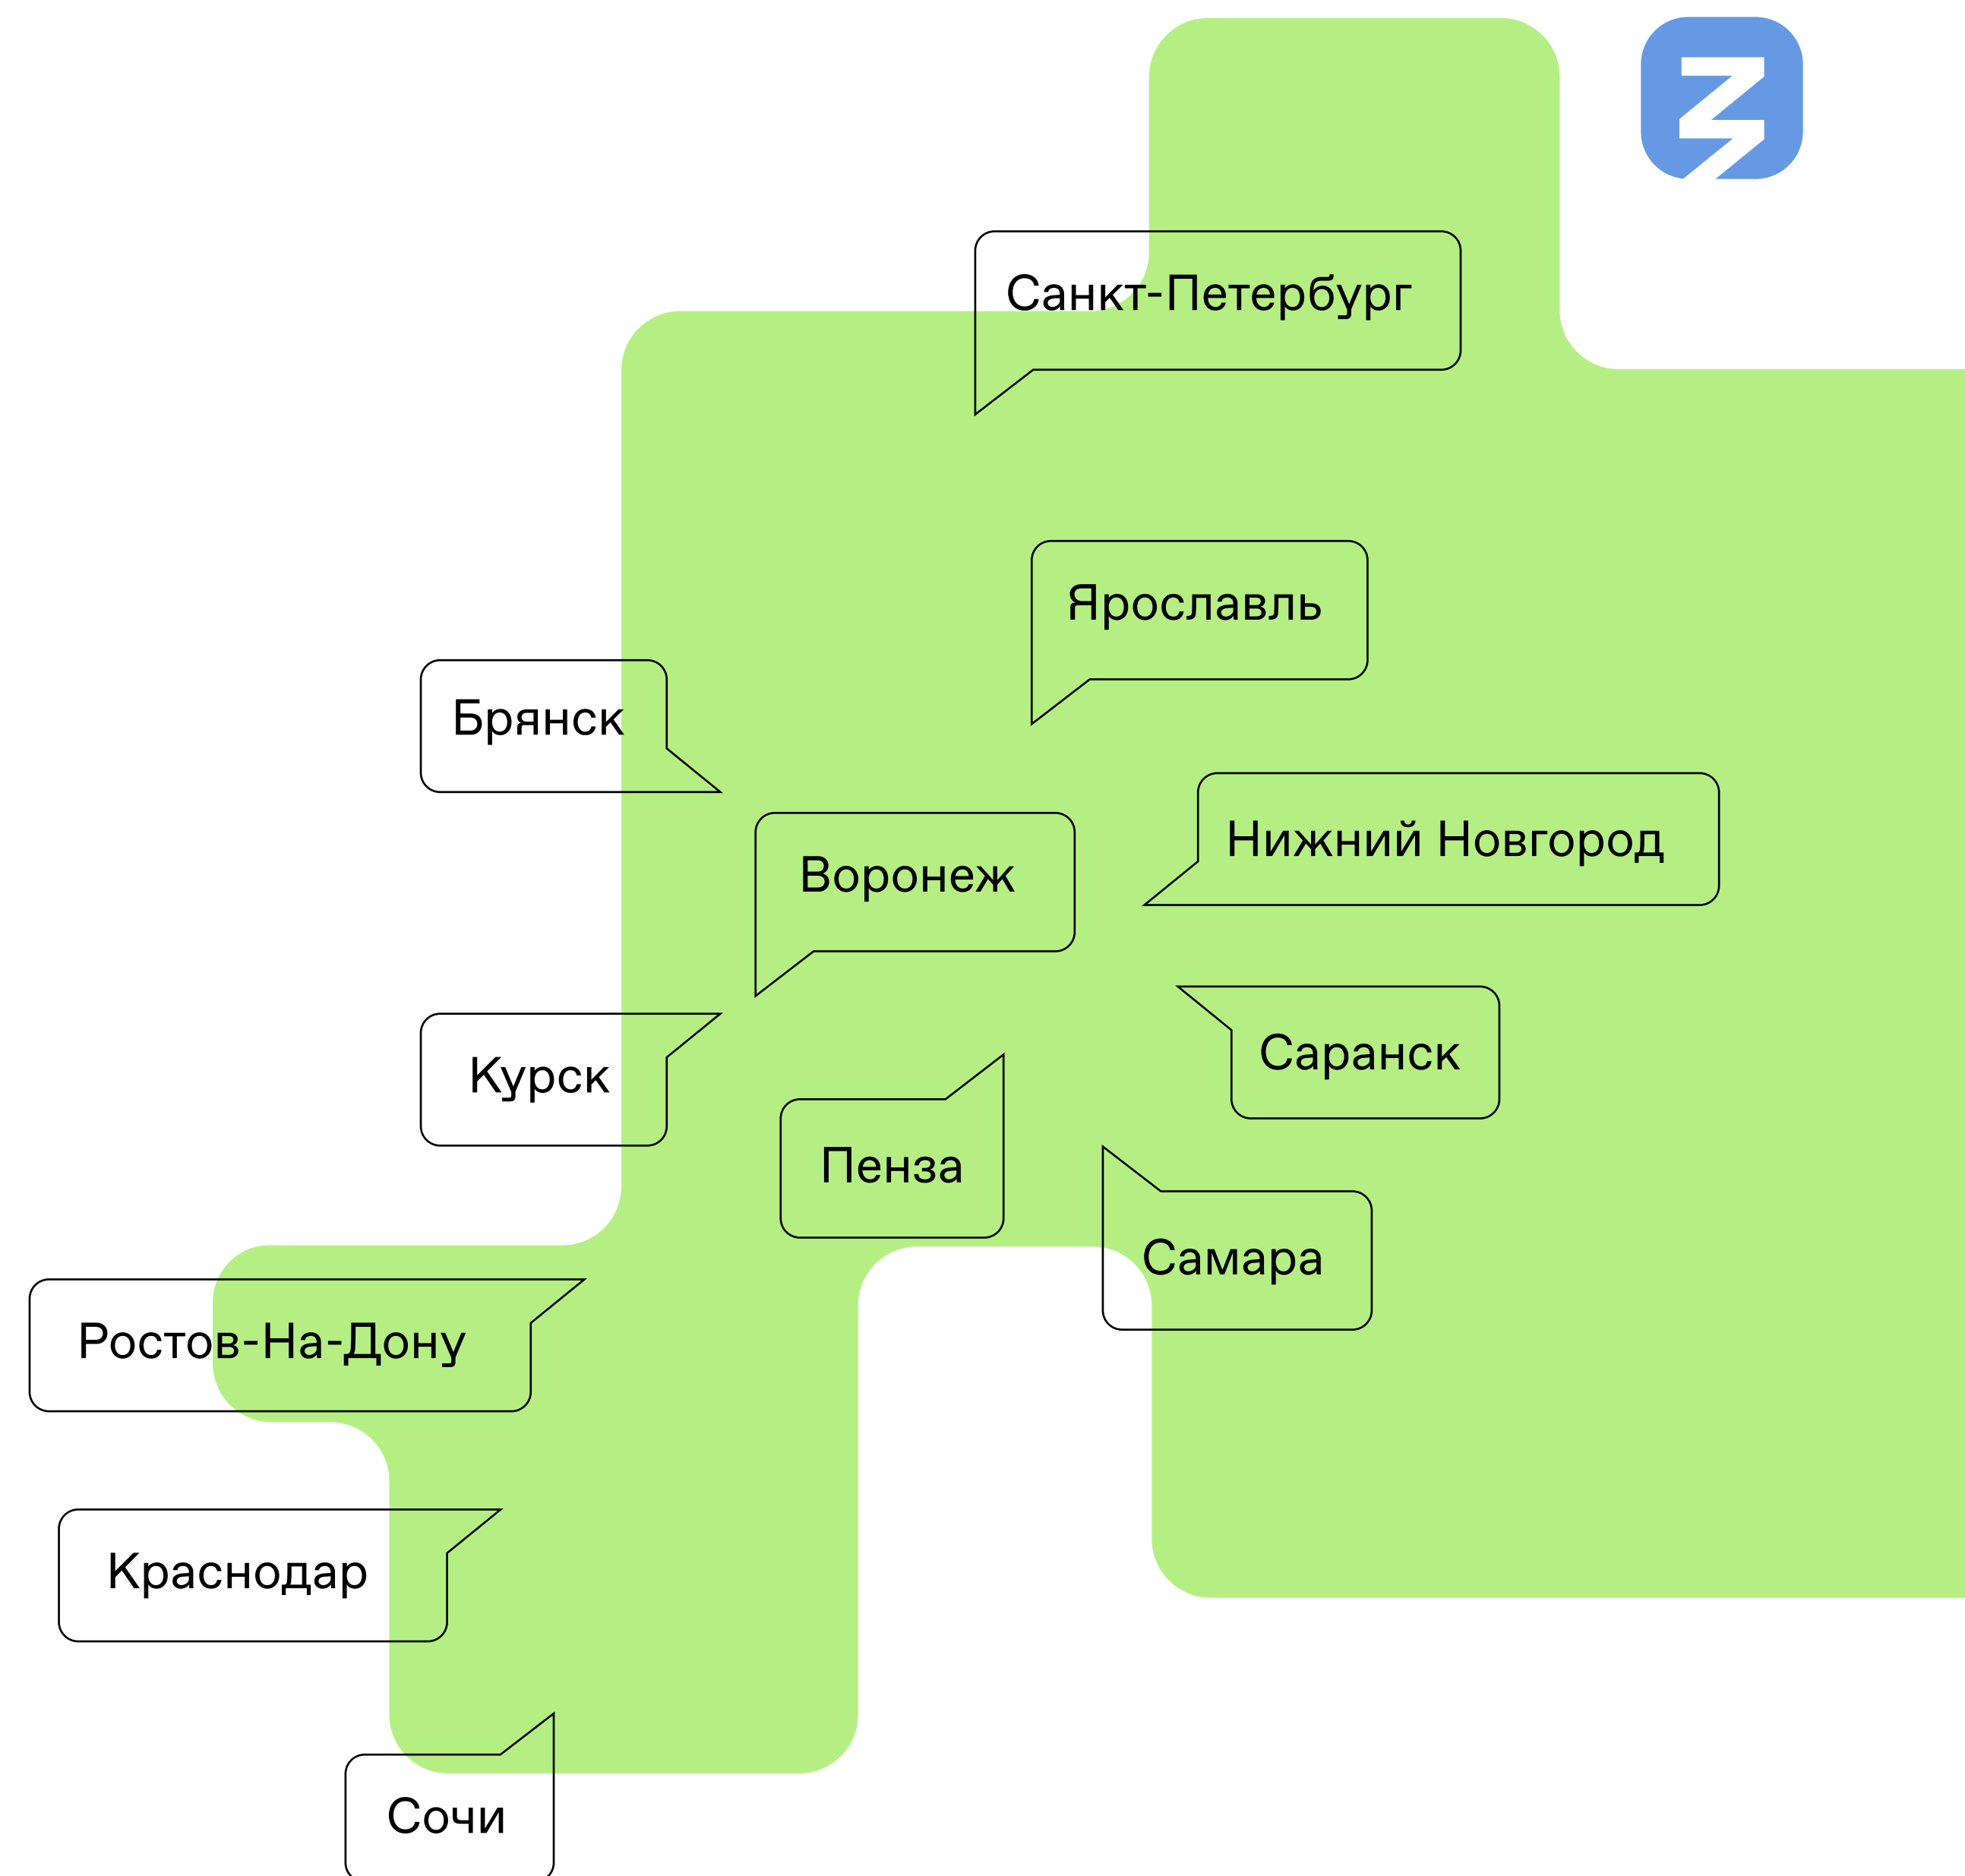

«Умный маршрут»

26 апреля —
21 мая 2021

4.51/5

Удовлетворенность участников

Российское
общество
Знание

на ПМЭФ

Работа студии в цифрах

50+